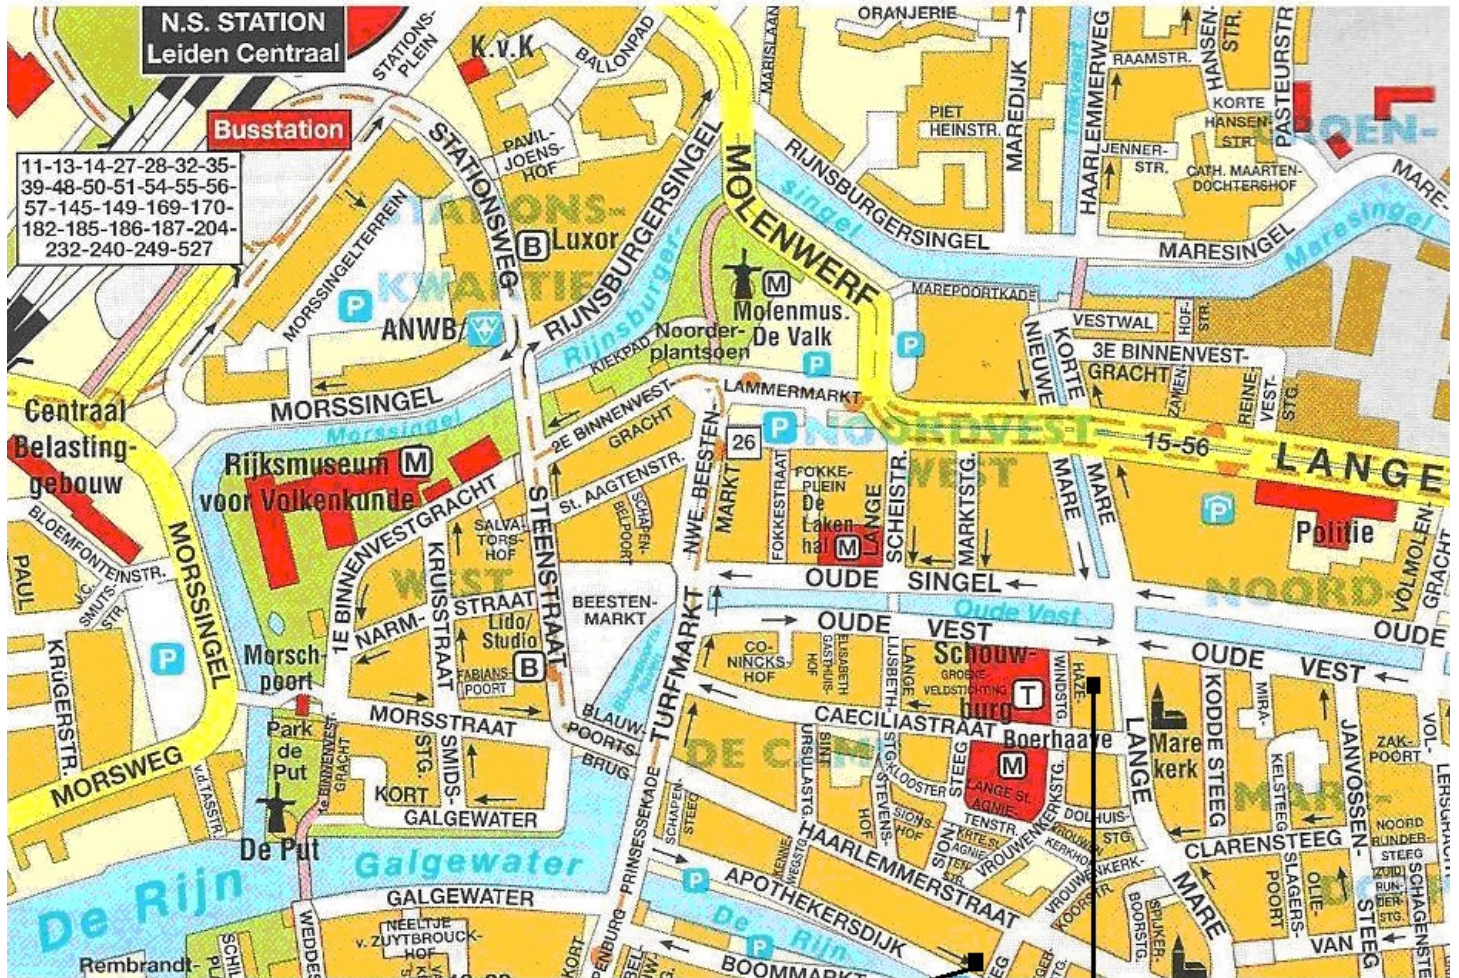

## Locatie Het Leidse Volkshuis

Apothekersdijk 33a  
2312 DD Leiden

### **Routebeschrijving:**

Vanaf het NS station naar danslokatie Leidse Volkshuis.

- Stations weg.
- Rechtdoor over de brug naar Steenstraat.
- Passer de Beestenmarkt aan je linkerhand.
- Linksaf over de Blauwpoortsbrug.
- Rechtsaf en Prinsessekade op.
- Linksaf de Apothekersdijk op.

## Locatie Oude Vest

Oude Vest 45  
2312 Leiden  
LET OP! Ingang Hazewindsteeg  
( Naast de Stadsschouwburg )

NB: In beide gevallen is het vanaf het station ongeveer 5 min. lopen.